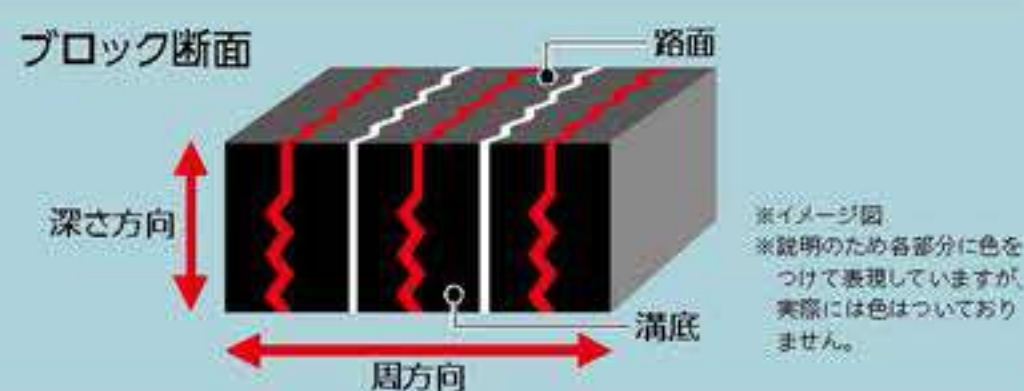

バン・小型トラック用 スタッドレス

摩耗ライフ 20%向上^{※1} ※REVO969を100とした場合の指数です。 **20%向上**

氷上ブレーキ 同等^{※2} ※REVO969を100とした場合の指数です。(値が小さい方が良) **同等**

※1、※2の注釈はP.23、P.24をご覧ください。

フリザックの環境対応商品。
燃費向上にも貢献するスタッドレスタイヤ。
※環境対応商品については、P.9をご覧ください。

LT専用メガ発泡ゴムIIを採用

新配合ゴムを採用することにより、路面温度によって変わるゴムの硬さを最適化し、ドライ路面(乾いた路面)における高い走行性能と、摩耗ライフを両立。氷雪路においてはゴムがやわらかさを保つことで、トレッドが路面に密着し、氷上での高いグリップ力を確保。さらにコンパウンド内のミクロの水路を最適配置することで、均一な耐摩耗性と、安定的な除水効果を発揮します。

3Dコンビネーションサイプ